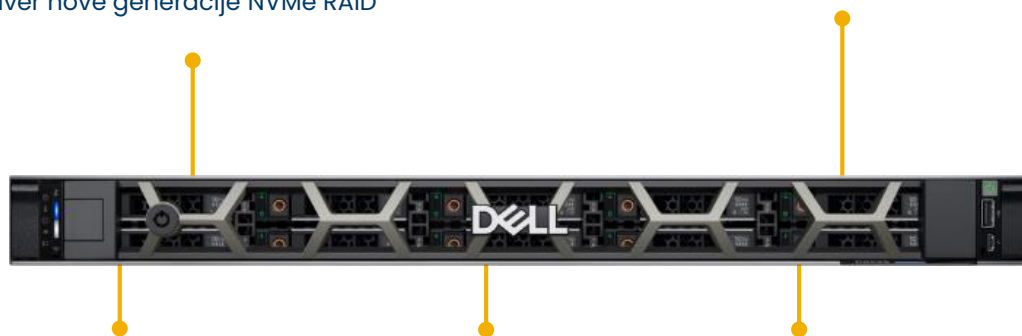

PowerEdge R660

Podrška za do 16 disk jedinica

- Opcije skladištenja za SAS4/SATA/ NVMe 4. i 5. generacije
- Zadnji BOSS-N1 (2 x M.2 NVMe) koji se priključuje tokom rada za podizanje sistema
- Hardver nove generacije NVMe RAID

Podrška za memoriju velike brzine i kapaciteta

- Do 32 DDR5 DIMMs
- Do 4800 MT/s (1DPC) ili 4400 MT/s (2DPC)

2 soketa

- Do dva skalabilna procesora Intel® Xeon® 4. generacije sa do 56 jezgara po procesoru
- CPU jedinice sa memorijom velike brzine

Podrška za GPU

- 3 x SW GPU jedinice

Fleksibilni I/O

- Do 3 x PCIe slota
- Opciono 2 x 1GbE LOM + 1 x OCP 3.0 slot

- Pametno hlađenje
- Direct Liquid Cooling/Direktno hlađenje tečnošću
- Izrađen za podršku rešenjima za povećanje računarskih kapaciteta i hlađenje vazduhom
- Upravljanje i bezbednost vodeći u industriji

CILJNO RADNO OPTEREĆENJE

Simulacija i modelovanje visokih performansi

Obezbedite neprikosnoven učinak u 1U HPC klasterima koji se hlade vazduhom sa memorijom velike brzine i velikim brojem CPU jezgara sa 4x većim propusnim opsegom memorije od standardnih memorijskih modula DDR5 serije.

Obrada onlajn transakcija

Omogućite brže, bezbednije onlajn transakcije sa Intel CPU jedinicama nove generacije i visokih performansi, kao i sa ugrađenim PCIe NVMe diskovima 5. generacije i memorijom velikog kapaciteta.

Fleš vSAN

Unapredite primenu hiper konvergentne infrastructure(HCI) i obezbedite veće performanse korišćenjem vSAN optimizovanih servera, koji su opremljeni CPU jedinicama visoke frekvencije i NVMe diskovima za lokalni storage.

MEJNSTRIM