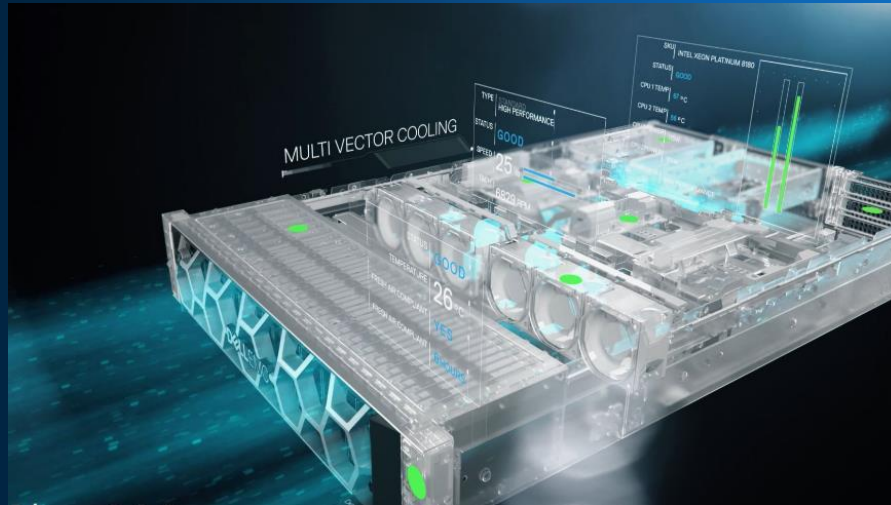

Inovacija dizajna: Dell Multi Vector Cooling 2.0

Napredni termički dizajn koji obezbeđuje protok vazduha u serveru usmeravajući odgovarajuću količinu vazduha na mestu u kućištu na kojem je taj vazduh potreban.