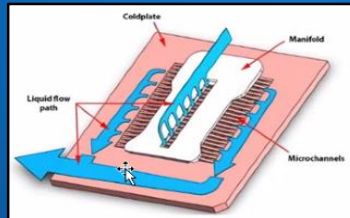

### Dell Multi Vector Cooling (viševektorsko hlađenje)

Napredni termički dizajn koji obezbeđuje protok vazduha u serveru usmeravajući odgovarajuću količinu vazduha na mesto u kućištu na kojem je taj vazduh potreban.

### Dell Direct Liquid Cooling (direktno hlađenje tečnošću)

Proširujući hlađenje tečnošću na više PowerEdge servera, Dell DLC koristi izuzetnu sposobnost hlađenja koju tečnost ima kako bi se toplota apsorbovala i uklonila.

### Dell Leak Sense (detekcija curenja)

U slučaju curenja, Dell Leak Sense će zabeležiti događaj u menadžment sistemu servera (iDRAC).

Ova detekcija se može konfigurisati tako da šalje signal za uzbunu ili isključi napajanje servera.