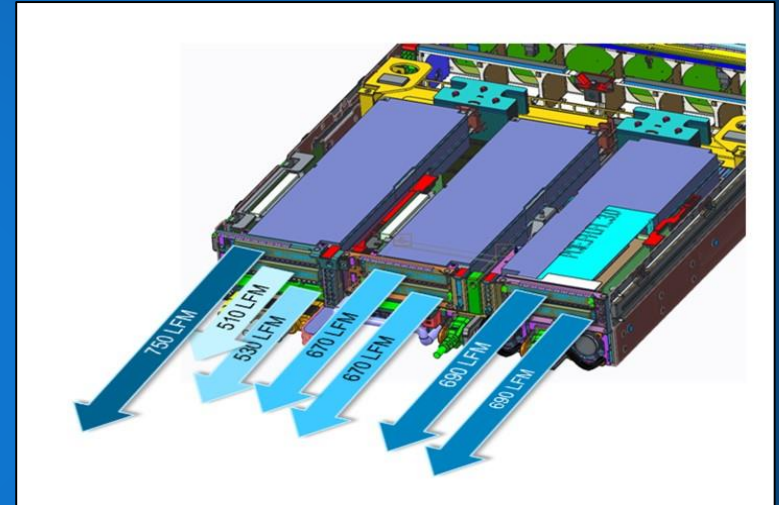

Smanjuje potrošnju električne energije ventilatora i sistema, istovremeno održavajući pouzdanost komponenti. Obezbeđuje prilagođene opcije hlađenja bez narušavanja osnovnih potreba sistema za hlađenje."

Izvor: Direktno iz Razvoja – Nova generacija servera PowerEdge koristi ekološka rešenja
<https://downloads.dell.com/manuals/common/dfd-nextgen_poweredge_ecofriendly_design.pdf>